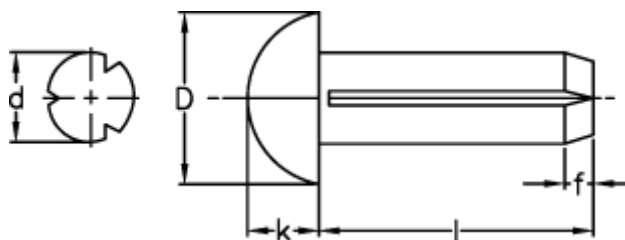

Varenummer: 08843525

Beskrivelse: KLEE Kæravnagle N4 5x22, stål
DIN 1476/DIN-EN-Norm 28 746

Mål

D	= 8.8
d	= 5.0
f	= 1.5
k	= 3.0
Længde	= 7-25